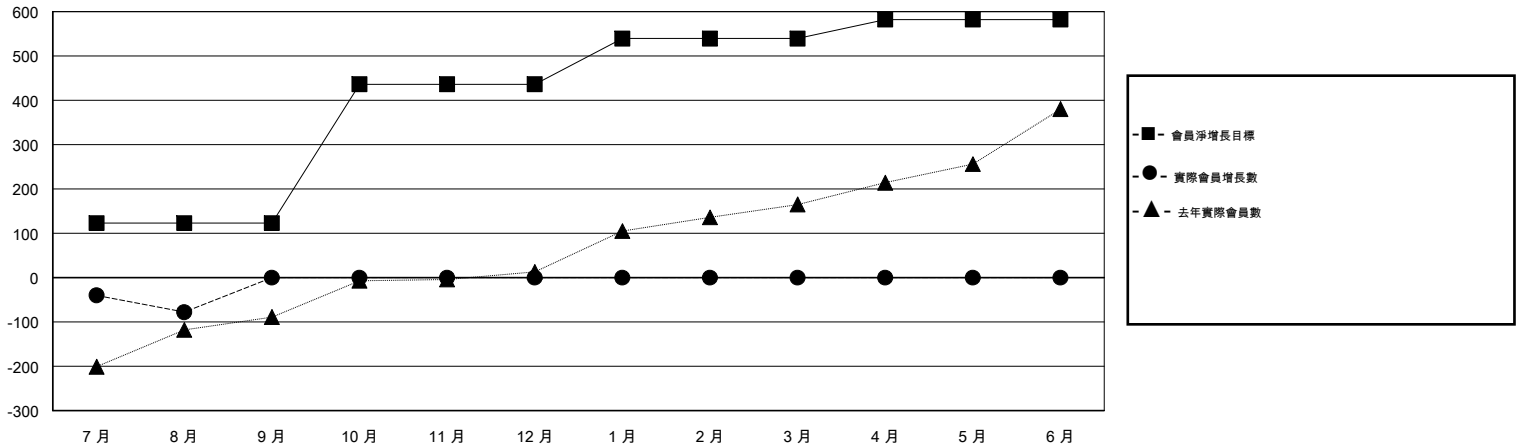

MONTHLY MEMBERSHIP PROGRESS REPORT

District 390

Results as of: 08/31/2017

GMT: ZIYU LIN

地點 CHINA

GMT憲章區

分會			
成果 2017-2018			
季	新分會目標	新會	會員流失的分會
7月/8月/9月	3	0	0
10月/11月/12月	6	0	0
1月/2月/3月	4	0	0
4月/5月/6月	2	0	0

位會員@每位須繳			
成果 2017-2018			
季	會員淨增長目標	實際會員增長數	實際退會會員 (包括轉會)
7月/8月/9月	123	134	212
10月/11月/12月	313	0	0
1月/2月/3月	103	0	0
4月/5月/6月	43	0	0

目標與實際新會累積

目標和實際會員累積

已取消的分會: 0

38 CLUBS OF 51 增添1位或以上的新會員

性別分佈

男 1,012 (56.69%)
 女 773 (43.31%)
 年度女性會員百分比目標: 50%