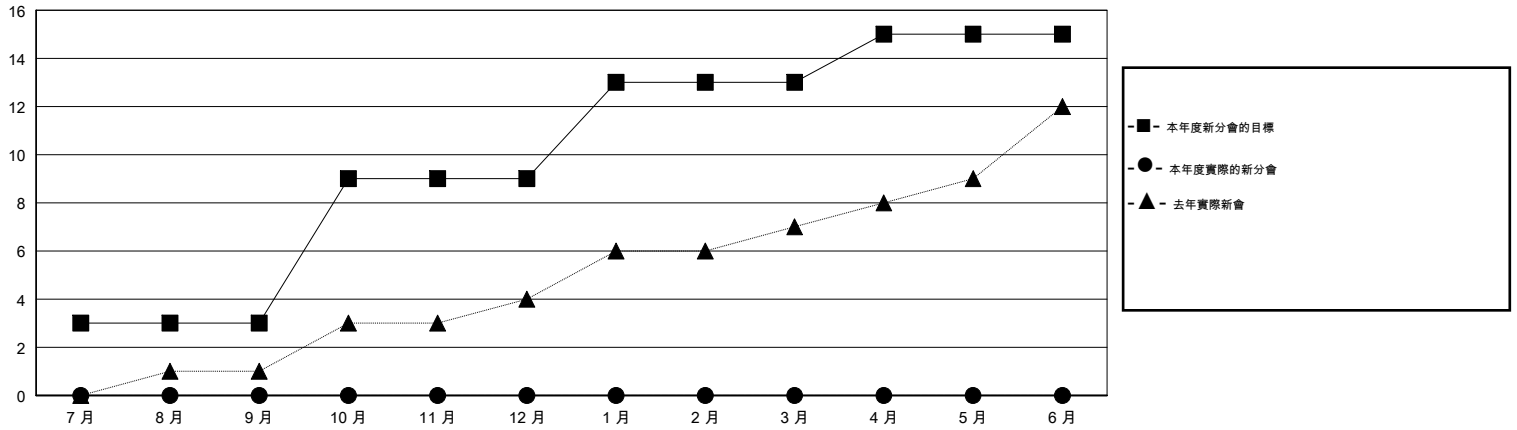

MONTHLY MEMBERSHIP PROGRESS REPORT

District 390

Results as of: 08/31/2017

GMT: ZIYU LIN

地點 CHINA

GMT憲章區

分會			
成果 2017-2018			
季	新分會目標	新會	會員流失的分會
7月/8月/9月	3	0	0
10月/11月/12月	6	0	0
1月/2月/3月	4	0	0
4月/5月/6月	2	0	0

位會員@每位須繳			
成果 2017-2018			
季	會員淨增長目標	實際會員增長數	實際退會會員 (包括轉會)
7月/8月/9月	123	134	212
10月/11月/12月	313	0	0
1月/2月/3月	103	0	0
4月/5月/6月	43	0	0

目標與實際新會累積

目標和實際會員累積

已取消的分會: 0

38 CLUBS OF 51 增添1位或以上的新會員

性別分佈

男 1,012 (56.69%)
 女 773 (43.31%)
 年度女性會員百分比目標: 50%